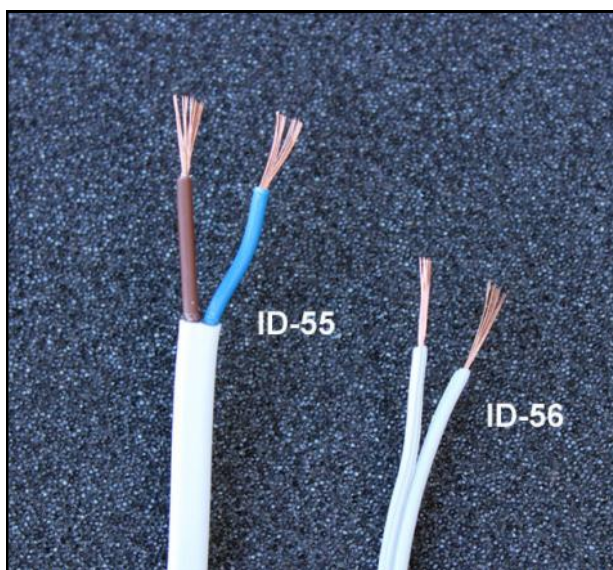

Svagströmskabel ID-55 & 56.

HUSKY Installationsmaterial för hem, hobby och proffs.

Svagströmskabel. ID-56 är en mjuk och mångtrådig 2-ledare som ingår i alla våra Excellent installationspaket. ID-55 är dubbelisolerad och används inom industri, lantbruk eller där extra skyddskrav finns.

Svagströmsledningarna säljes på metervara och i buntar om olika längder.

Svagströmskabel ID-55 & 56.

Svagströmskabel:

ID-55 är en mångtrådig och dubbelisolerad kabel som mest används inom industri och lantbruk.

ID-56 är en mångtrådig 2-ledare som används vid de flesta centraldammsugar installationer.

Kabeln klamras normalt runt rörledningen alternativt kan den förläggas i VP-rör.

ID-55

ID-56

Förpackningsalternativ:

ID-55 säljes som metervara eller i 100m bobiner.

ID-56 säljes som metervara eller i färdiga förpackningar om 10 eller 18m.

ID-56 = per meter.

ID-56/10 = 10m.

ID-56/18 = 18m.