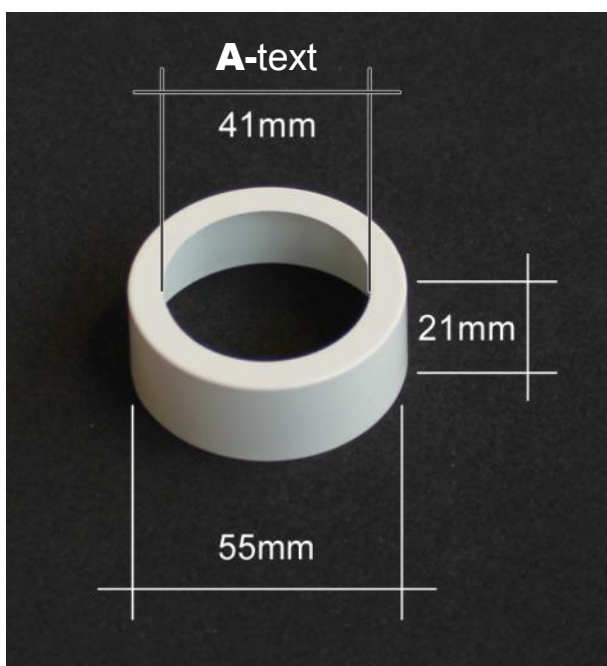

Adapter för suguttag ID-43.

HUSKY Installationsmaterial för hem, hobby och proffs.

Monteringsadapter för suguttag. Passar direkt på halsen till uttaget och ett 50,8mm rör.

Används vid "besvärliga" monteringar i golv och vägg.

ID-43 adapter för montering på sugdosa.

ID-43 adapter:

A = beskriver anslutning för suguttaget (halsen).

Halsen på ett suguttag är svagt koniskt vilket innebär att adaptern tätar när den skjuts på halsen. *Limmas ej här!*

ID-43 passar direkt på en 50,8mm vakuumledning.

Monteringsexempel:

1 = vakuumledning 50,8mm.

2 = adapter ID-43.

3 = suguttag.