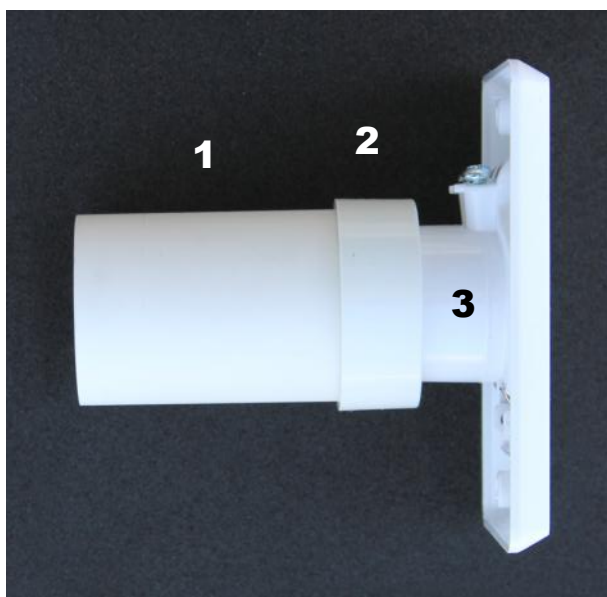

Adapter för suguttag ID-43.

HUSKY Installationsmaterial för hem, hobby och proffs.

Monteringsadapter för suguttag. Passar direkt på halsen till uttaget och ett 50,8mm rör.

Används vid "besvärliga" monteringar i golv och vägg.

ID-43 adapter för montering på sugdosa.

ID-43 adapter:

A = beskriver anslutning för suguttaget (halsen).

Halsen på ett suguttag är svagt koniskt vilket innebär att adaptern tätar när den skjuts på halsen. *Limmas ej här!*

ID-43 passar direkt på en 50,8mm vakuumledning.

Monteringsexempel:

1 = vakuumledning 50,8mm.

2 = adapter ID-43.

3 = suguttag.