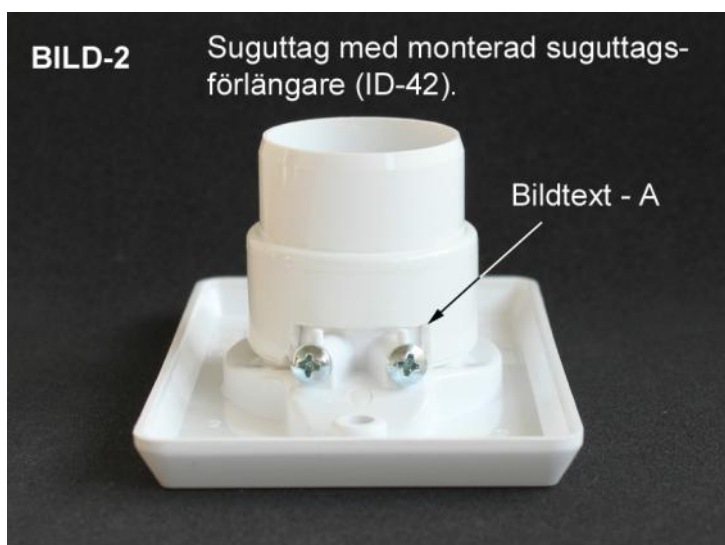

# Suguttagsförlängare

ID-42 dubbelgippsadapter.

# HUSKY Installationsmaterial för hem, hobby och proffs.

**Suguttagsförlängare ID-42.** Används då halsen på suguttaget inte räcker in till montageplattan. Passar alla våra suguttag.

ID-42 är ett praktiskt tillbehör som enkelt placeras på halsen på suguttaget för att ge den extra längd som behövs vid montering i sk, dubbelgippsväggar.

## ID-42 suguttags förlängare.

**Bild-1:**

Måttuppgifter för ID-42. A = förlänger halsen med 20mm.

**OBS:** Ibland kan det vara nödvändigt att kapa / såga av halsen på suguttaget med ca 10mm för att ID-42 monterad på suguttaget skall passa i en vägg med 2 väggsivor.

**Bild-2:**

Bildtext-A = klipp / såga försiktigt ett urtag för svagströmsanslutningen.

Detta bör göras för att förlängaren skall kunna föras ner ordentligt över halsen på uttaget.