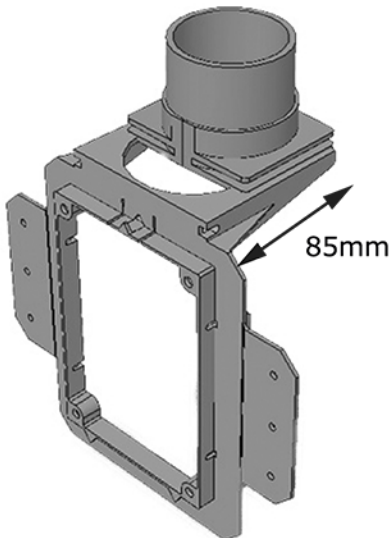

Måttuppgifter Hide A Hose Rödalar

Hide A Hose Rörböjar

A = 125mm
B = 80mm

A = 210mm
B = 135mm

A = 283mm
B = 283mm

Hide A Hose Montageplatta

Montageplatta med monterat suguttag har följande inbyggnads djup:

I vägg med enkelgips 13mm = 85mm
I vägg med OSB & Gips 26mm = 74mm
I vägg med dubbelgips 26mm = 72mm
Max tjocklek på vägg är 38mm = 60mm